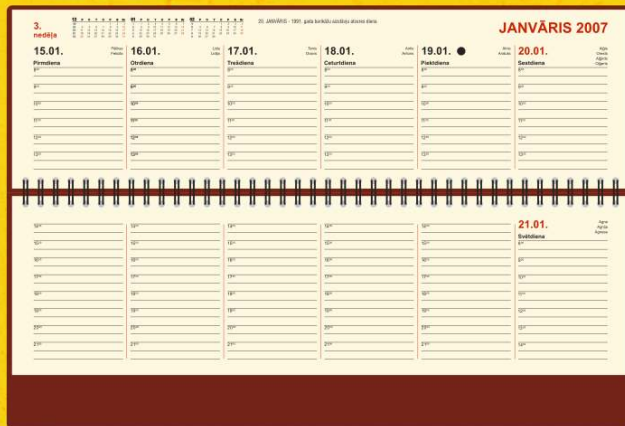

4751007620260

PVH VĀKS

Izmēri	345 x 103/132 mm
Dizains	3 krāsu veidi

TIRĀŽA

no 20 gab. - stand. vāks + stand. iekšlapas
no 20 gab. - vāks ar ind. karstspiedi (logo) + stand. iekšlapas

IEKŠLAPAS 60 lapas

Izmēri	340 x 100 mm
Papīrs	ofseta, krēmīgs
Druka	2-pusēja, melna un sarkana
Konstrukcija	sastiprināts ar metāla spirāli d11/ d14 mm, melna
Valoda	latviešu

MELNS

ZILS

BORDO