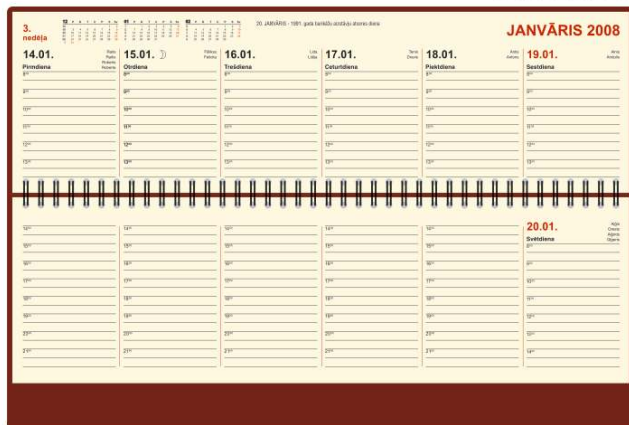

TIRĀŽA

no 20 gab. - stand. vāks + stand. iekšlapas
no 200 gab. - ind. vāks + stand. iekšlapas

4751007620260