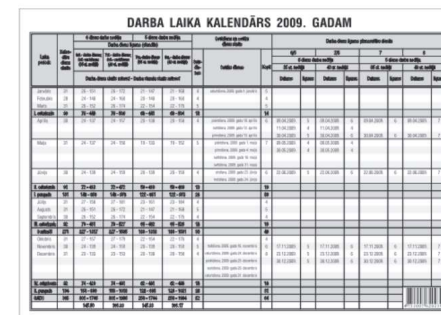

4751007620239

SPECIĀLA DIZAINA KALENĀRĪŠU SĒRIJA
СЕРИЯ КАЛЕНДАРИКОВ СО СПЕЦИАЛЬНЫМ ДИЗАЙНОМ
SPECIALLY CREATED POCKET CALENDARS

Izmēri 60 x 92 mm
Kartons 2-pusējs
Druka pilnkrāsu / 2-krāsu
Noformēšana glancēta imidža puse
Valoda latviešu

DAUDZUMS
no 100 gab.

4751007620055