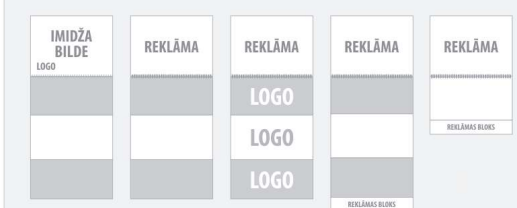

4751007620017

REKLĀMAS IZVIETOŠANAS IESPĒJAS KALENDĀRIEM PĒC INDIVIDUĀLA PASŪTĪJUMA
ВОЗМОЖНОСТИ РАЗМЕЩЕНИЯ РЕКЛАМЫ ДЛЯ КАЛЕНДАРЕЙ ПОД ЗАКАЗ
THERE ARE OPPORTUNITIES TO PLACE ADVERTISEMENTS IN THE CALENDARS

5