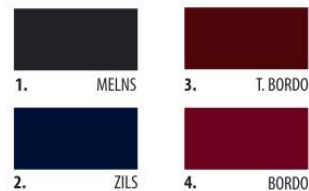

4751007620260