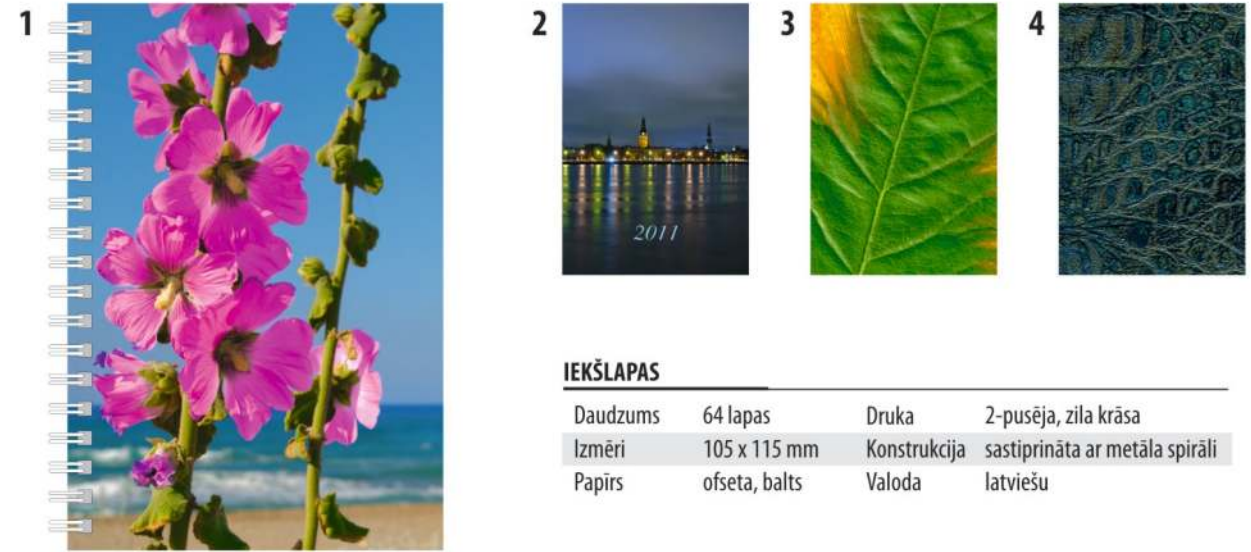

WEEKLY CALENDAR "PRAIM"

Has white sheets. Collected on metal spiral, has different covers, 1 week of current month on centrefold.

DIENASGRĀMATA "PRAIM" kartona vākos

4751007620604

JAUNUMS!