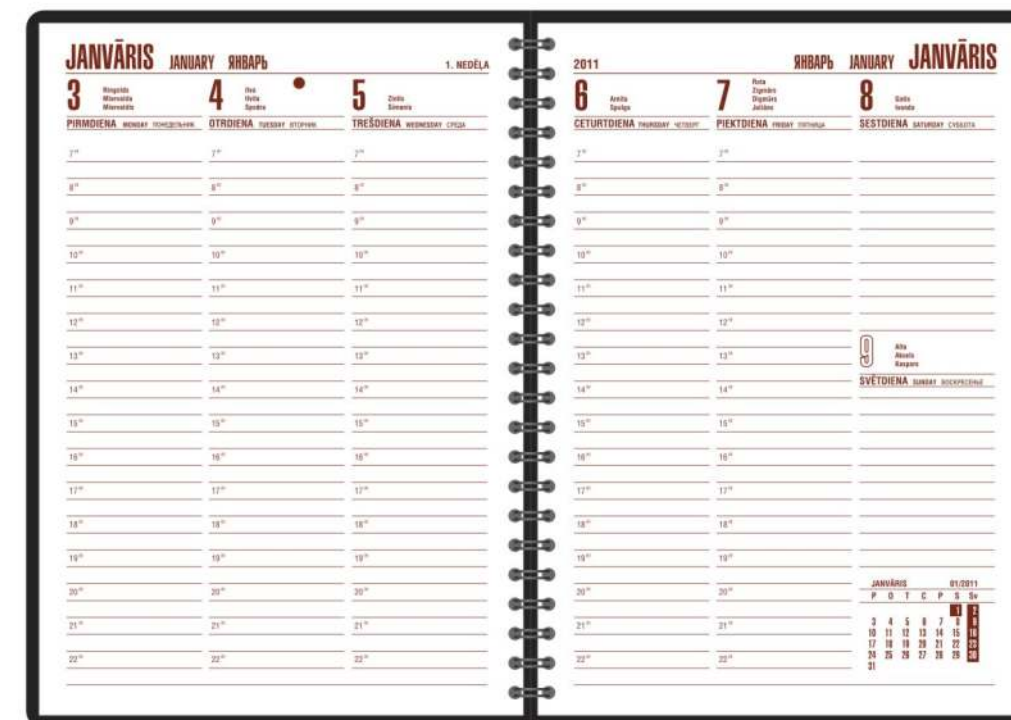

WEEKLY CALENDAR "ASEMBLI"

Has white smooth sheets. Collected on metal spiral, has hard cover, 1 week of current month on centrefold.