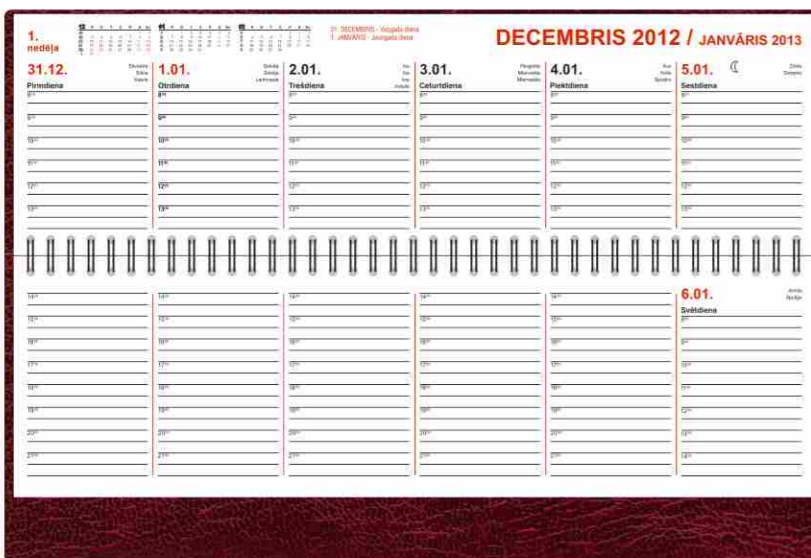

PVH VĀKS

Izmēri 345 x 103/132 mm
Dizains 5 krāsu veidi

DAUDZUMS

no 20 gab. - stand. vāks + stand. iekšlapas
no 20 gab. - stand. vāks ar ind. karstspiedi (logo) + stand. iekšlapas

IEKŠLAPAS

Daudzums 60 lapas
Izmēri 338 x 100 mm
Papīrs ofseta, balts
Druka 2-pusēja, melna un sarkana
Konstrukcija sastiprināts ar metāla spirāli
Valoda latviešu