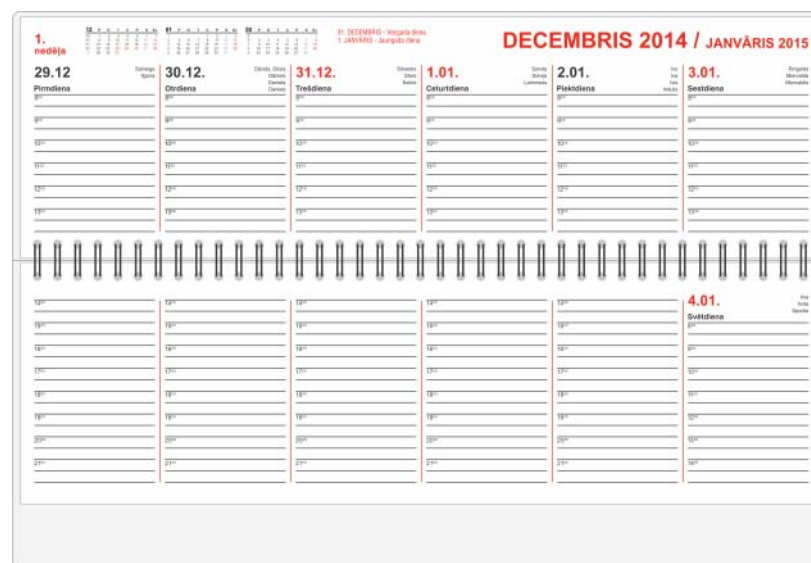

НАСТОЛЬНЫЙ КАЛЕНДАРЬ "LONG"

Перекидной настольный календарь с разными обложками, на развороте 1 неделя, скреплен металлической спиралью.

4751007620208

DESK CALENDAR "LONG"

Throw-over calendar has colored cover, 1 week on centrefold, collected on metal spiral.