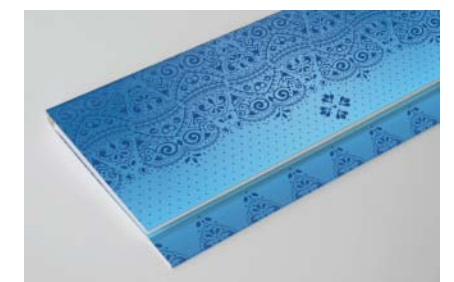

GALDA KALENDĀRS "OPTIMA Lux"

Pārļiekamais galda kalendārs ar īpašas konstrukcijas pagarinātu krāsainu vāku, kas aizsedz metāla spirāli. Atvērumā - 2 nedēļas.

НАСТОЛЬНЫЙ КАЛЕНДАРЬ "OPTIMA Lux"

Перекидной настольный календарь с удлиненной цветной обложкой особой конструкции, закрывающей металлическую спираль. На развороте 2 недели.

DESK CALENDAR "OPTIMA Lux"

Throw-over calendar with extended colored cover. Special construction of the cover hides metal spiral. 2 weeks on centrefold.

REKLĀMAS IZVIETOŠANAS IESPĒJAS KALENDĀRIEM PĒC INDIVIDUĀLA PASŪTĪJUMA