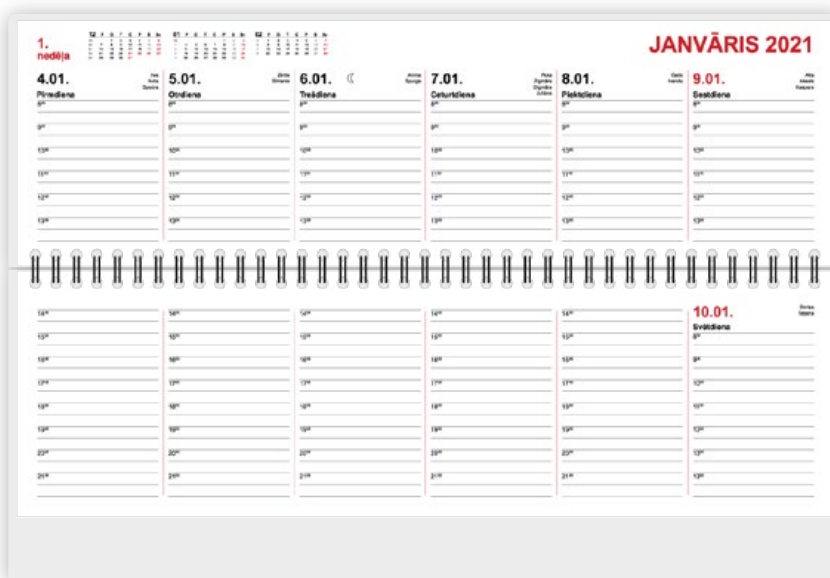

DESK CALENDAR

Throw-over calendar has color image under translucent PP plastic cover, daily planner for 1 week and 3 months overview on centrefold, collected on metal spiral. It contains LR holidays, name-days, moon phases. Latvian and international calling codes, Latvian postcodes, emergency phone numbers.

4751007620 208

LONG LONG PVH

GALDA KALENDĀRS

Pārlietamais galda kalendārs ar stingru PVH vāku, atvērumā - 1 nedēļa un 3 mēnešu pārskati, sastiprināts ar metāla spirāli. Satur LR svētku, atceres un atzīmējamās dienas, vārda dienas, mēness fāzes. Ir norādīti starptautiskie un Latvijas tālsarunu kodi, pasta indeksi, noderīgi tālrunu numuri.