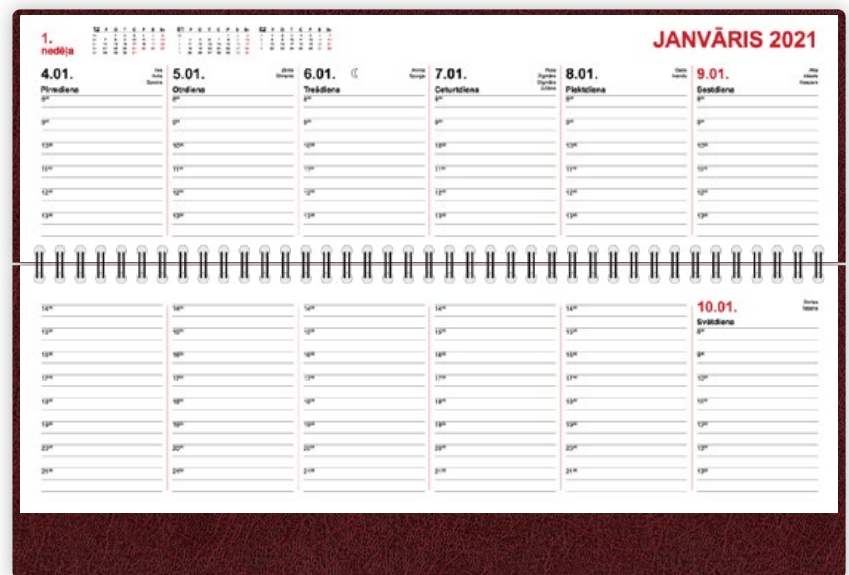

4751007620 260